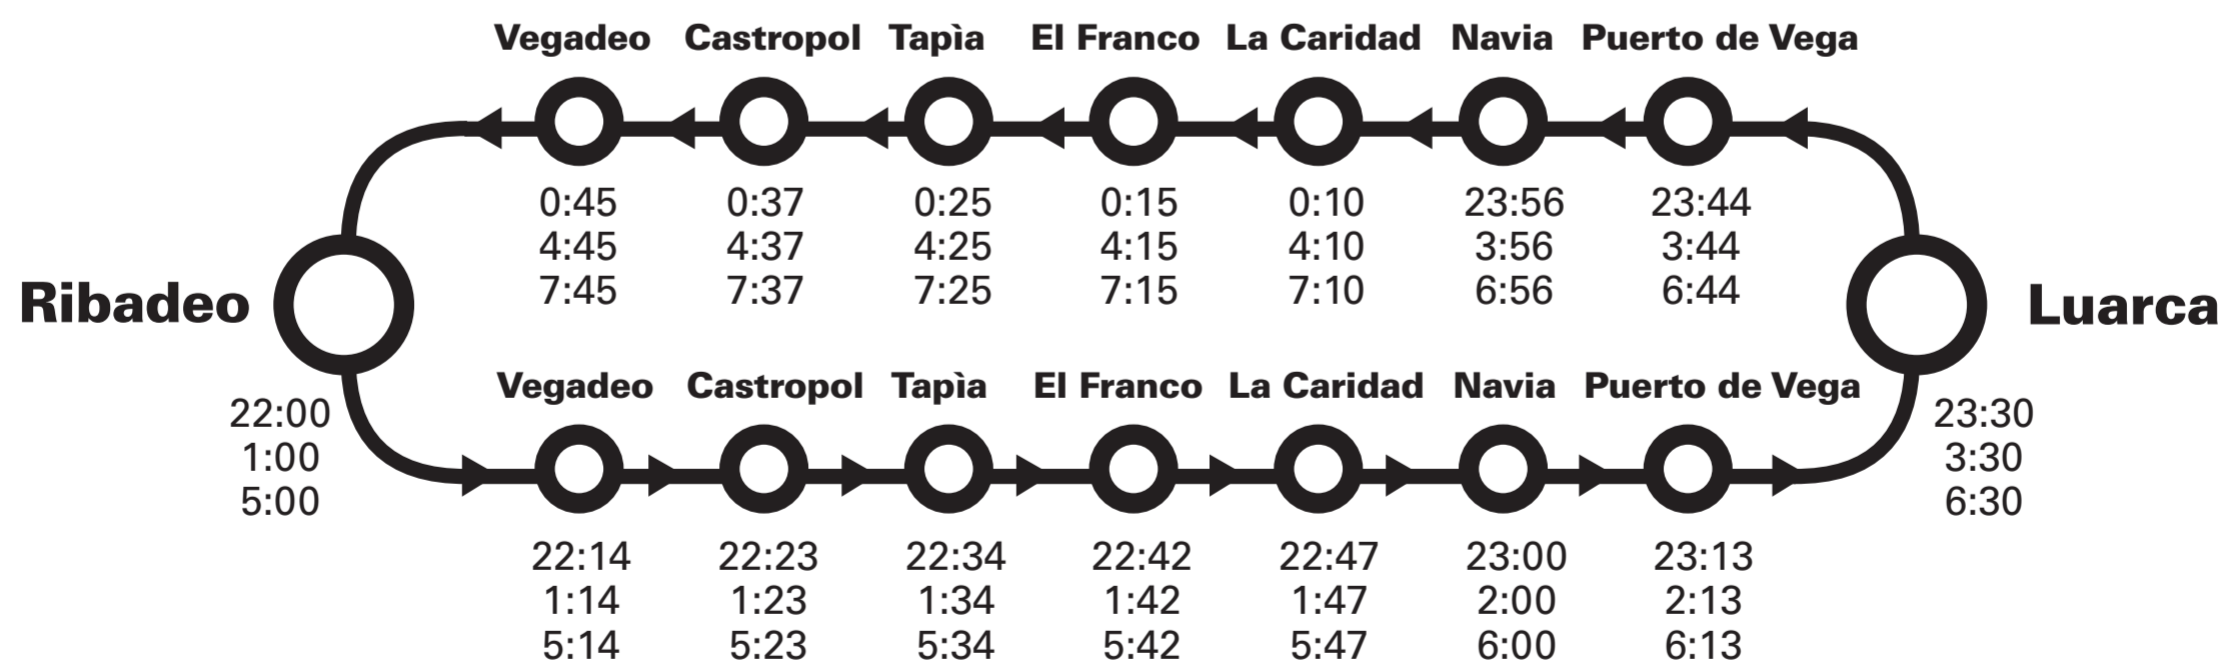

YO te llevo!

Confía en el Búho.
Cuando quieras. Donde quieras.

LUARCA - RIBADEO

Noches de los Viernes y Sábados del 10 Julio al 29 Agosto

Los horarios de paso por las paradas intermedias son aproximados.

Paradas: Estación de Autobuses de Luarca, La Ronda, Villuir, Otur (Casa Consuelo), Casa Cholo (Otur), El Bao, Tox, Santa Marina, Puerto de Vega, El Cueto, Villapedre, La Piñera, Villaoril, La Venta, Salcedo, Navia, El Espín, Hospital de Jario, El Esteler, Cartavio, Castello, La Caridad, Mernes, Valdeparés, El Franco, Porcía, Campos, Salave, Mántaras-Cortaficio, Mántaras, Tapia, Casariego, Rapalcuarto - Camping, Pedralba, Serantes, Barres, El Esquilo, Cruce Piñera, Castropol, San Roque, San Juan, La Tejera, Viladevelle, Seares, E.A. Vegadeo, E.A. Ribadeo.

Castropol

Coaña

El Franco

Luarca

Navia

Ribadeo

Tapia

Vegadeo